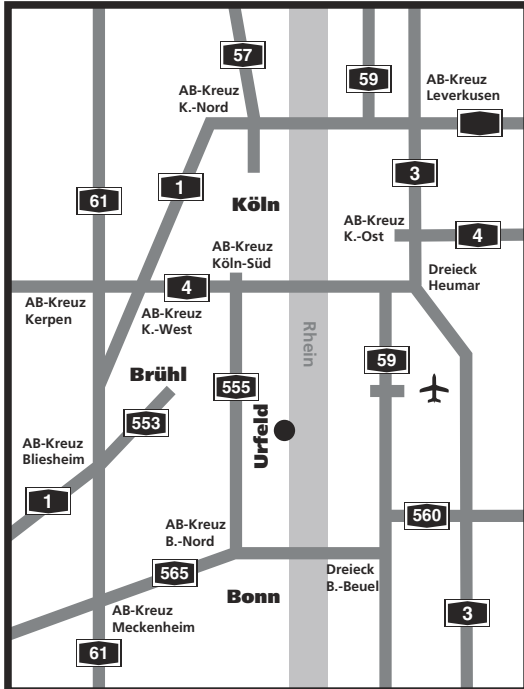

Anreise

Von Köln oder Bonn kommend, Abfahrt Wesseling.
Richtung Bornheim bis zur ersten Kreuzung. An Ampel links auf die Urfelder Straße / Richtung Urfeld.
Geradeaus über Bahnübergang und Kreuzung auf die Rheinstraße.
Nach ca. 600 m, am "Heiligenhäuschen", rechts in den Bolemer-Weg einbiegen. Fahren Sie über die nächste Kreuzung und am Friedhof vorbei. Nächste Straße links in den St.-Thomas-Weg.
Nach ca. 80 m auf der rechten Seite Haus-Nr. 31.